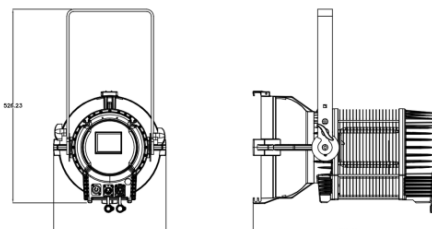

## DIMENSIONS

FN 13.0 Kg