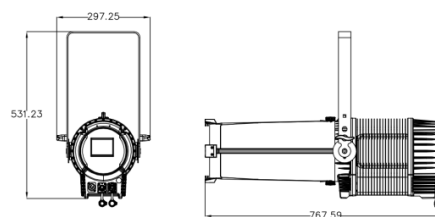

## DIMENSIONS

PR 16.5 Kg